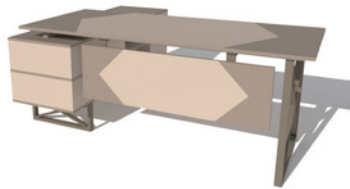

AÇIKLAMA	GENİŞLİK	DERİNLİK	YÜKSEKLİK
MASA	210 cm	90 cm	75 cm
DOLAP	210 cm	40 cm	90 cm
SEHPA	80 cm	45 cm	45 cm

operational

SERIES

PERSONEL

TAKIMLARI

FLAT

AÇIKLAMA	GENİŞLİK	DERİNLİK	YÜKSEKLİK
MASA	180 cm	90 cm	75 cm
DOLAP	180 cm	40 cm	100 cm
SEHPA	50 cm	50 cm	45 cm