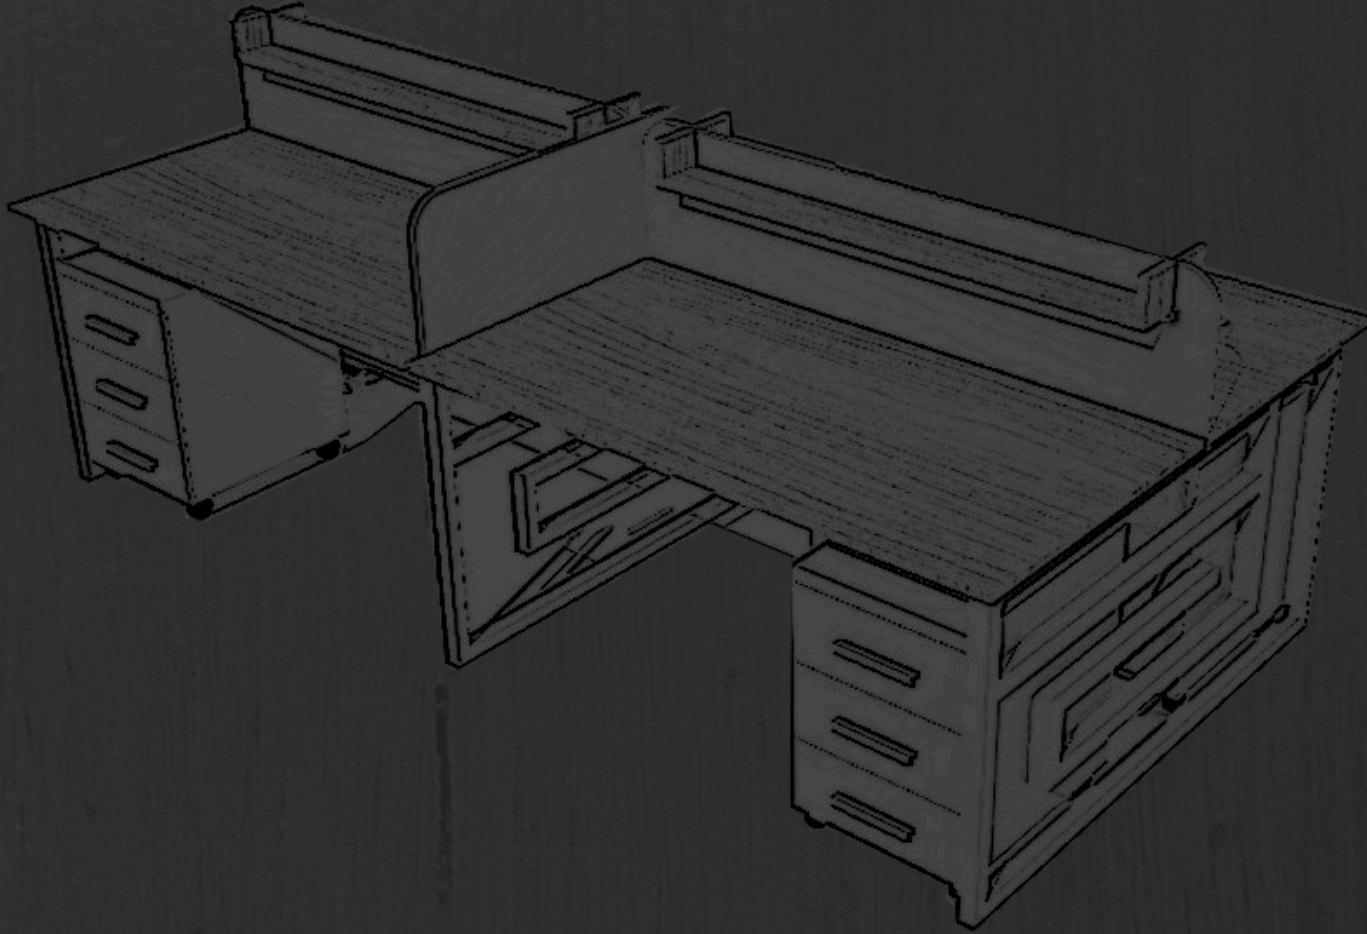

operat nal

WORKSTATION

**ÇALIŞMA
GRUPLARI**