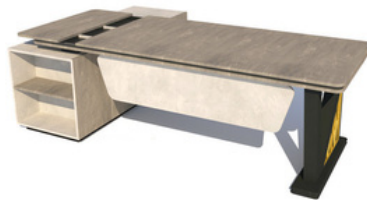

PERA

AÇIKLAMA	GENİŞLİK	DERİNLİK	YÜKSEKLİK
MASA	180 cm	90 cm	75 cm
DOLAP	200 cm	40 cm	90 cm
SEHPA	60 cm	60 cm	45 cm