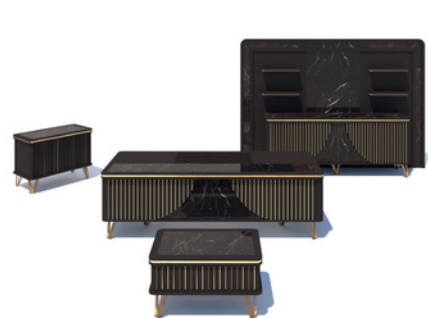

execut ve
SERIES
YÖNETİCİ
TAKIMLARI

AÇIKLAMA	GENİŞLİK	DERİNLİK	YÜKSEKLİK
MASA	240 cm	100 cm	75 cm
DOLAP	240 cm	45 cm	90 cm
ÜNİTE	300 cm	12 cm	205 cm
ETAJER	90 cm	55 cm	75 cm
SEHPA	70 cm	70 cm	45 cm

AÇIKLAMA	GENİŞLİK	DERİNLİK	YÜKSEKLİK
MASA	240 cm	100 cm	75 cm
DOLAP	240 cm	45 cm	90 cm
ÜNİTE	300 cm	12 cm	205 cm
ETAJER	90 cm	55 cm	75 cm
SEHPA	70 cm	70 cm	45 cm