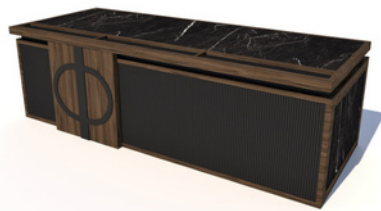

HOLA

AÇIKLAMA	GENİŞLİK	DERİNLİK	YÜKSEKLİK
MASA	220 cm	100 cm	75 cm
DOLAP	220 cm	40 cm	90 cm
SEHPA	90 cm	50 cm	45 cm