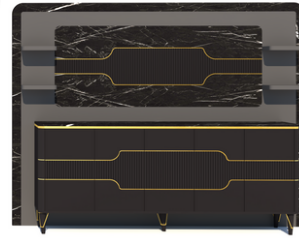

AÇIKLAMA	GENİŞLİK	DERİNLİK	YÜKSEKLİK
MASA	240 cm	100 cm	75 cm
DOLAP	230 cm	40 cm	90 cm
ÜNİTE	280 cm	12 cm	205 cm
SEHPA	70 cm	70 cm	45 cm