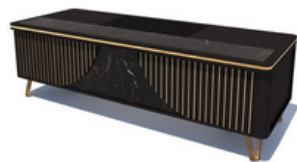

execut ve
SERIES
YÖNETİCİ
TAKIMLARI

AÇIKLAMA	GENİŞLİK	DERİNLİK	YÜKSEKLİK
MASA	240 cm	100 cm	75 cm
DOLAP	240 cm	45 cm	90 cm
ÜNİTE	300 cm	12 cm	205 cm
ETAJER	90 cm	55 cm	75 cm
SEHPA	70 cm	70 cm	45 cm

AÇIKLAMA	GENİŞLİK	DERİNLİK	YÜKSEKLİK
MASA	240 cm	100 cm	75 cm
DOLAP	240 cm	45 cm	90 cm
ÜNİTE	300 cm	12 cm	205 cm
ETAJER	90 cm	55 cm	75 cm
SEHPA	70 cm	70 cm	45 cm