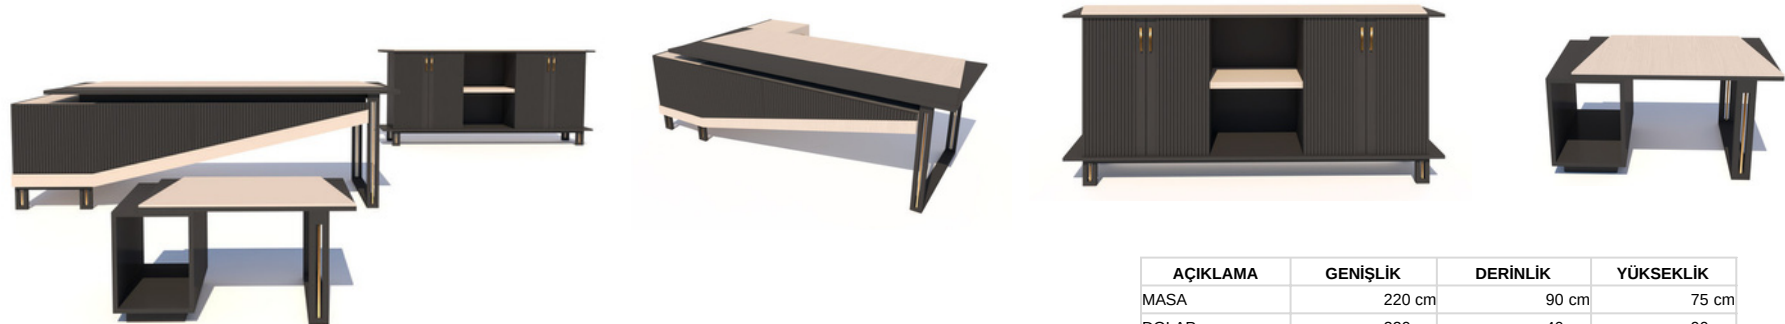

MONTANA

AÇIKLAMA	GENİŞLİK	DERİNLİK	YÜKSEKLİK
MASA	220 cm	90 cm	75 cm
DOLAP	220 cm	40 cm	90 cm
SEHPA	80 cm	45 cm	45 cm